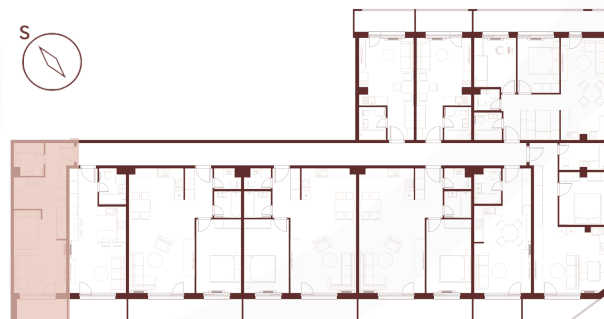

BYT 10 | PODLAŽIE

1 IZBOVÝ BYT

1. CHODBA	3,99 m ²
2. IZBA	7,04 m ²
3. KÚPEĽŇA	4,11 m ²
4. KUCHYŇA	7,35 m ²
5. OBÝVACIA IZBA	12,34 m ²
ÚŽITKOVÁ PLOCHA BYTU	34,83 m²
6. LOGGIA	4,67 m ²
CELKOVÁ PLOCHA BYTU	39,50 m²

PŌDORYS PODLAŽIA

*DISPOZÍCIE A VÝMERY SÚ PREDBEŽNÉ A NEMUSIA BYŤ TOTOŽNÉ S REALIZAČNÝM PROJEKTOM. ZAKRESLENIE NÁBYTKU JE ILUSTRATÍVNE A NÁBYTOK NIE JE SÚČASŤOU.