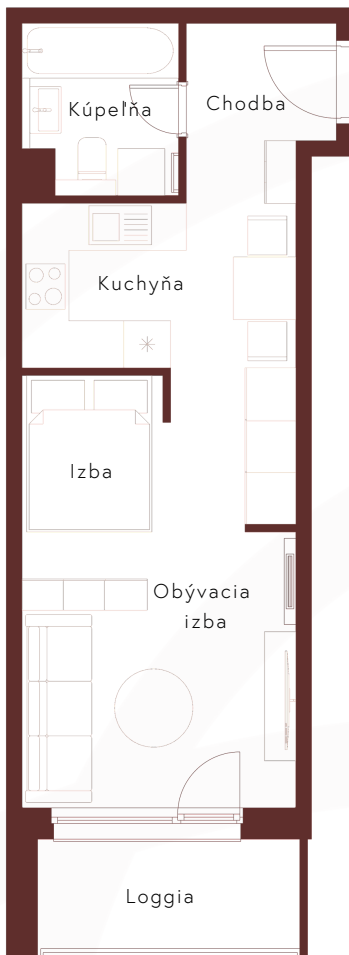

BYT 10 | PODLAŽIE

1 IZBOVÝ BYT

1. CHODBA	3,99 m ²
2. IZBA	7,04 m ²
3. KÚPEĽŇA	4,11 m ²
4. KUCHYŇA	7,35 m ²
5. OBÝVACIA IZBA	12,34 m ²
ÚŽITKOVÁ PLOCHA BYTU	34,83 m²
6. LOGGIA	4,67 m ²
CELKOVÁ PLOCHA BYTU	39,50 m²

PŌDORYS PODLAŽIA

*DISPOZÍCIE A VÝMERY SÚ PREDBEŽNÉ A NEMUSIA BYŤ TOTOŽNÉ S REALIZAČNÝM PROJEKTOM. ZAKRESLENIE NÁBYTKU JE ILUSTRATÍVNE A NÁBYTOK NIE JE SÚČASŤOU.