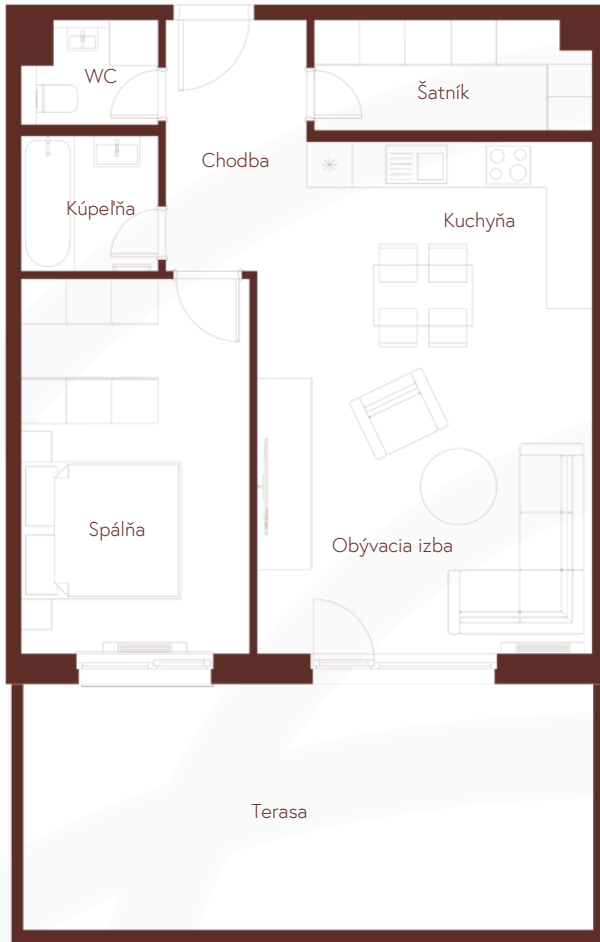

BYT 4 | PODLAŽIE

2 IZBOVÝ BYT

1. CHODBA	6,03 m ²
2. ŠATNÍK	5,13 m ²
3. SPÁĽŇA	14,62 m ²
4. KÚPEĽŇA	3,20 m ²
5. WC	2,08 m ²
6. KUCHYŇA	6,57 m ²
7. OBÝVACIA IZBA	22,06 m ²
ÚŽITKOVÁ PLOCHA BYTU	59,69 m²
8. TERASA	24,66 m ²
CELKOVÁ PLOCHA BYTU	84,35 m²