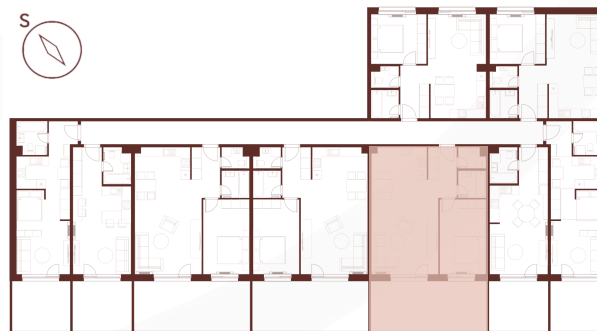

BYT 5 | PODLAŽIE

2 IZBOVÝ BYT

1. CHODBA	6,03 m ²
2. ŠATNÍK	5,09 m ²
3. SPÁĽŇA	14,62 m ²
4. KÚPEĽŇA	3,20 m ²
5. WC	2,10 m ²
6. KUCHYŇA	6,56 m ²
7. OBÝVACIA IZBA	22,07 m ²
ÚŽITKOVÁ PLOCHA BYTU	59,67 m²
8. TERASA	24,70 m ²
CELKOVÁ PLOCHA BYTU	84,37 m²