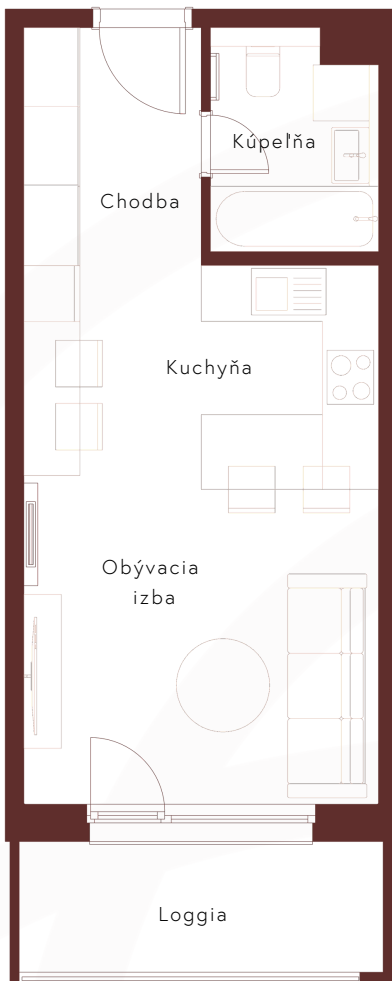

BYT 11 | PODLAŽIE

1 IZBOVÝ BYT

1. CHODBA	4,85 m ²
2. KÚPEĽŇA	3,70 m ²
3. KUCHYŇA	9,12 m ²
4. OBÝVACIA IZBA	12,83 m ²
ÚŽITKOVÁ PLOCHA BYTU	30,50 m²
5. LOGGIA	5,46 m ²
CELKOVÁ PLOCHA BYTU	35,96 m²

PŔDORYS PODLAŽIA