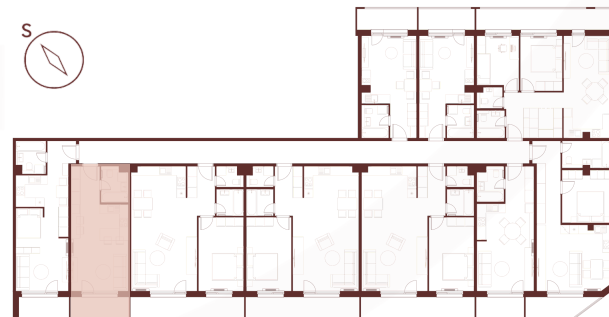

BYT 11 | PODLAŽIE

1 IZBOVÝ BYT

1. CHODBA	4,85 m ²
2. KÚPEĽŇA	3,70 m ²
3. KUCHYŇA	9,12 m ²
4. OBÝVACIA IZBA	12,83 m ²
ÚŽITKOVÁ PLOCHA BYTU	30,50 m²
5. LOGGIA	5,46 m ²
CELKOVÁ PLOCHA BYTU	35,96 m²

PŔDORYS PODLAŽIA