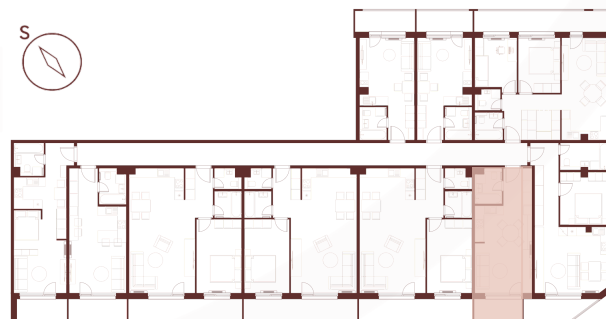

## 1 IZBOVÝ BYT

1. CHODBA	4,75 m <sup>2</sup>
2. KÚPEĽŇA	3,62 m <sup>2</sup>
3. KUCHYŇA	9,12 m <sup>2</sup>
4. OBÝVACIA IZBA	12,95 m <sup>2</sup>
<b>ÚŽITKOVÁ PLOCHA BYTU</b>	<b>30,44 m<sup>2</sup></b>
5. LOGGIA	4,48 m <sup>2</sup>
<b>CELKOVÁ PLOCHA BYTU</b>	<b>34,92 m<sup>2</sup></b>