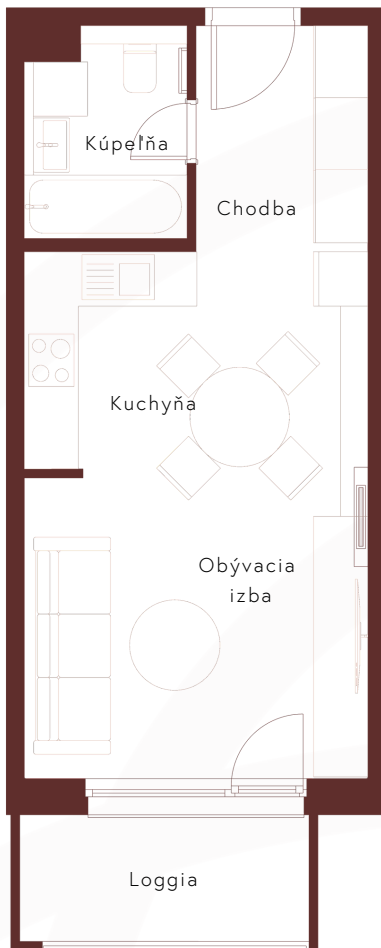

# BYT 15 | PODLAŽIE

## 1 IZBOVÝ BYT

1. CHODBA	4,75 m <sup>2</sup>
2. KÚPEĽŇA	3,62 m <sup>2</sup>
3. KUCHYŇA	9,12 m <sup>2</sup>
4. OBÝVACIA IZBA	12,95 m <sup>2</sup>
<b>ÚŽITKOVÁ PLOCHA BYTU</b>	<b>30,44 m<sup>2</sup></b>
5. LOGGIA	4,48 m <sup>2</sup>
<b>CELKOVÁ PLOCHA BYTU</b>	<b>34,92 m<sup>2</sup></b>