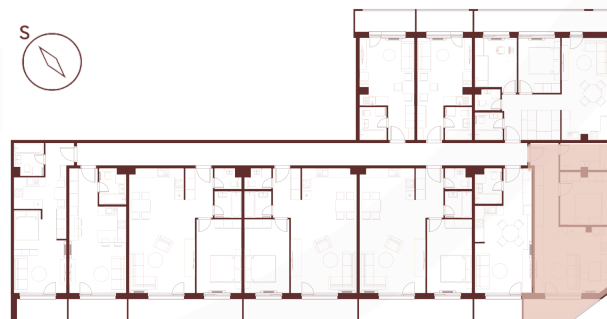

BYT 16 | PODLAŽIE

2 IZBOVÝ BYT

| | |
|-----------------------------|----------------------------|
| 1. CHODBA | 9,37 m ² |
| 2. KÚPEĽŇA | 5,63 m ² |
| 3. IZBA | 11,53 m ² |
| 4. OBÝVACIA IZBA | 21,84 m ² |
| ÚŽITKOVÁ PLOCHA BYTU | 48,37 m² |
| 5. LOGGIA | 5,73 m ² |
| CELKOVÁ PLOCHA BYTU | 54,10 m² |