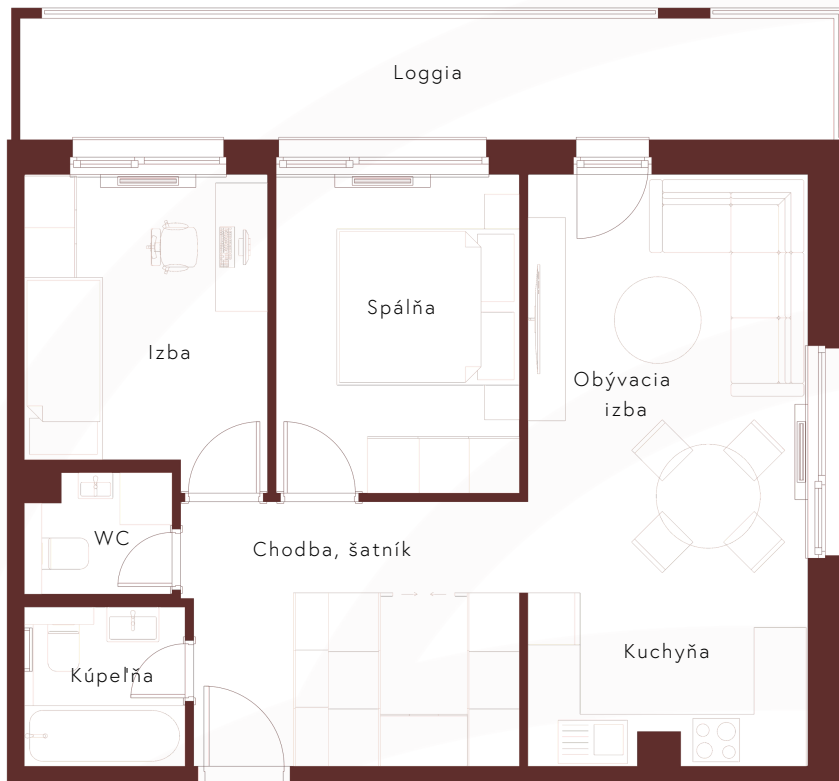

BYT 17 | PODLAŽIE

3 IZBOVÝ BYT

1. CHODBA, ŠATNÍK	11,71 m ²
2. SPÁLŇA	10,29 m ²
3. IZBA	9,60 m ²
4. KÚPEĽŇA	3,16 m ²
5. WC	2,02 m ²
6. KUCHYŇA	6,25 m ²
7. OBÝVACIA IZBA	15,56 m ²
ÚŽITKOVÁ PLOCHA BYTU	58,59 m²
8. LOGGIA	13,13 m ²
CELKOVÁ PLOCHA BYTU	71,72 m²

PÔDORYS PODLAŽIA

*DISPOZÍCIE A VÝMERY SÚ PREDBEŽNÉ A NEMUSIA BYŤ TOTOŽNÉ S REALIZAČNÝM PROJEKTOM. ZAKRESLENIE NÁBYTKU JE ILUSTRATÍVNE A NÁBYTOK NIE JE SÚČASŤOU.