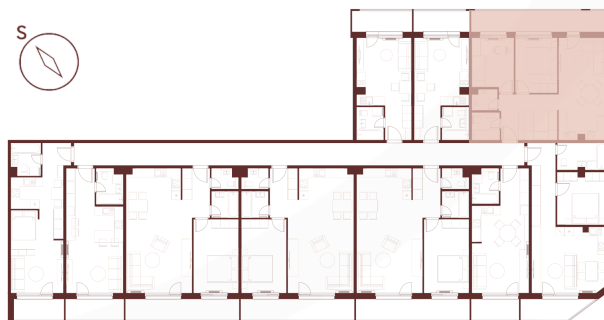

BYT 17 | PODLAŽIE

3 IZBOVÝ BYT

1. CHODBA, ŠATNÍK	11,71 m ²
2. SPÁLŇA	10,29 m ²
3. IZBA	9,60 m ²
4. KÚPEĽŇA	3,16 m ²
5. WC	2,02 m ²
6. KUCHYŇA	6,25 m ²
7. OBÝVACIA IZBA	15,56 m ²
ÚŽITKOVÁ PLOCHA BYTU	58,59 m²
8. LOGGIA	13,13 m ²
CELKOVÁ PLOCHA BYTU	71,72 m²

PÔDORYS PODLAŽIA

*DISPOZÍCIE A VÝMERY SÚ PREDBEŽNÉ A NEMUSIA BYŤ TOTOŽNÉ S REALIZAČNÝM PROJEKTOM. ZAKRESLENIE NÁBYTKU JE ILUSTRATÍVNE A NÁBYTOK NIE JE SÚČASŤOU.