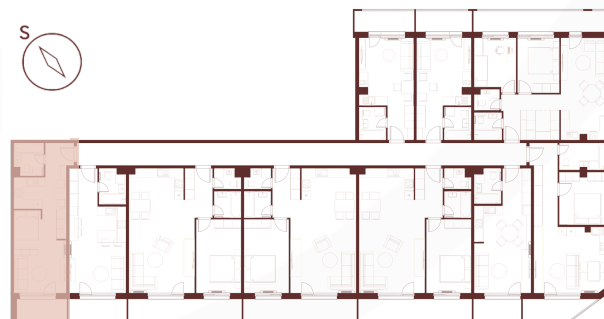

BYT 20 | PODLAŽIE

1 IZBOVÝ BYT

1. CHODBA	3,99 m ²
2. IZBA	7,04 m ²
3. KÚPEĽŇA	3,86 m ²
4. KUCHYŇA	7,35 m ²
5. OBÝVACIA IZBA	12,34 m ²
ÚŽITKOVÁ PLOCHA BYTU	34,58 m²
6. LOGGIA	4,83 m ²
CELKOVÁ PLOCHA BYTU	39,41 m²

PŔDORYS PODLAŽIA

*DISPOZÍCIE A VÝMERY SÚ PREDBEŽNÉ A NEMUSIA BYŤ TOTOŽNÉ S REALIZAČNÝM PROJEKTOM. ZAKRESLENIE NÁBYTKU JE ILUSTRATÍVNE A NÁBYTOK NIE JE SÚČASŤOU.