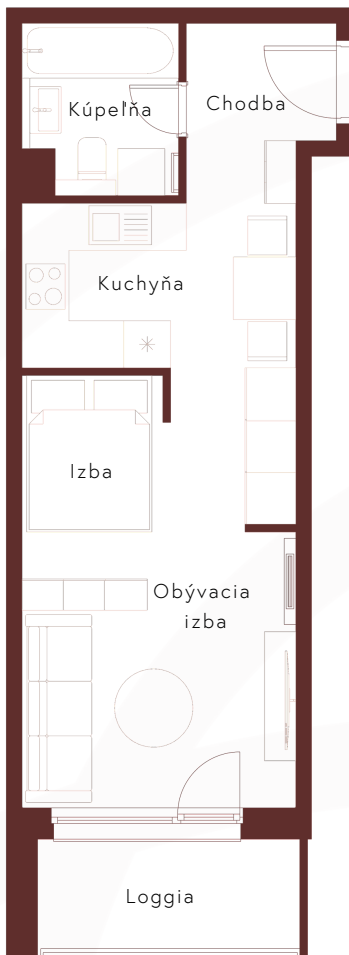

BYT 20 | PODLAŽIE

1 IZBOVÝ BYT

1. CHODBA	3,99 m ²
2. IZBA	7,04 m ²
3. KÚPEĽŇA	3,86 m ²
4. KUCHYŇA	7,35 m ²
5. OBÝVACIA IZBA	12,34 m ²
ÚŽITKOVÁ PLOCHA BYTU	34,58 m²
6. LOGGIA	4,83 m ²
CELKOVÁ PLOCHA BYTU	39,41 m²

PŔDORYS PODLAŽIA

*DISPOZÍCIE A VÝMERY SÚ PREDBEŽNÉ A NEMUSIA BYŤ TOTOŽNÉ S REALIZAČNÝM PROJEKTOM. ZAKRESLENIE NÁBYTKU JE ILUSTRATÍVNE A NÁBYTOK NIE JE SÚČASŤOU.