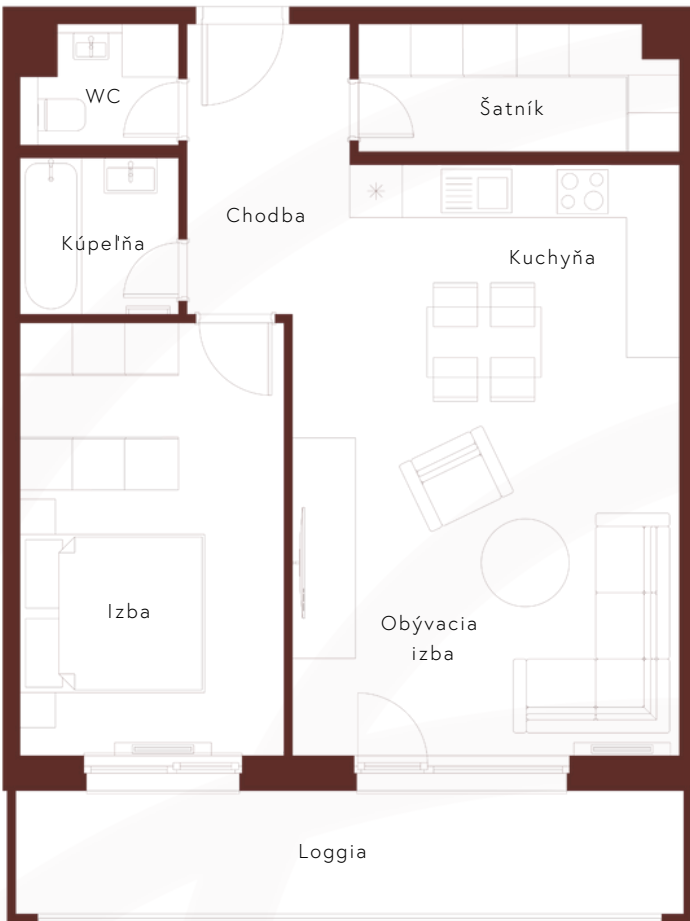

BYT 13 | PODLAŽIE

2 IZBOVÝ BYT

1. CHODBA	6,13 m ²
2. ŠATNÍK	5,09 m ²
3. SPÁLŇA	14,78 m ²
4. KÚPEĽŇA	3,20 m ²
5. WC	2,07 m ²
6. KUCHYŇA	6,78 m ²
7. OBÝVACIA IZBA	22,01 m ²
ÚŽITKOVÁ PLOCHA BYTU	60,06 m²
8. LOGGIA	10,64 m ²
CELKOVÁ PLOCHA BYTU	70,70 m²