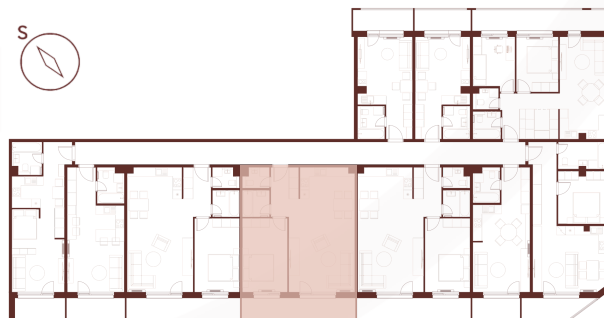

BYT 13 | PODLAŽIE

2 IZBOVÝ BYT

1. CHODBA	6,13 m ²
2. ŠATNÍK	5,09 m ²
3. SPÁLŇA	14,78 m ²
4. KÚPEĽŇA	3,20 m ²
5. WC	2,07 m ²
6. KUCHYŇA	6,78 m ²
7. OBÝVACIA IZBA	22,01 m ²
ÚŽITKOVÁ PLOCHA BYTU	60,06 m²
8. LOGGIA	10,64 m ²
CELKOVÁ PLOCHA BYTU	70,70 m²