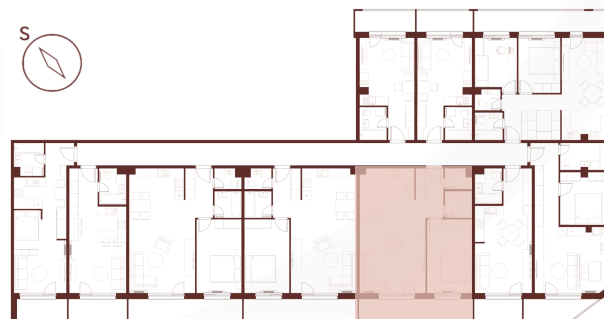

BYT 14 | PODLAŽIE

2 IZBOVÝ BYT

1. CHODBA	6,13 m ²
2. ŠATNÍK	5,09 m ²
3. SPÁLŇA	14,78 m ²
4. KÚPEĽŇA	3,20 m ²
5. WC	2,08 m ²
6. KUCHYŇA	6,78 m ²
7. OBÝVACIA IZBA	22,01 m ²
ÚŽITKOVÁ PLOCHA BYTU	60,07 m²
8. LOGGIA	10,64 m ²
CELKOVÁ PLOCHA BYTU	70,71 m²