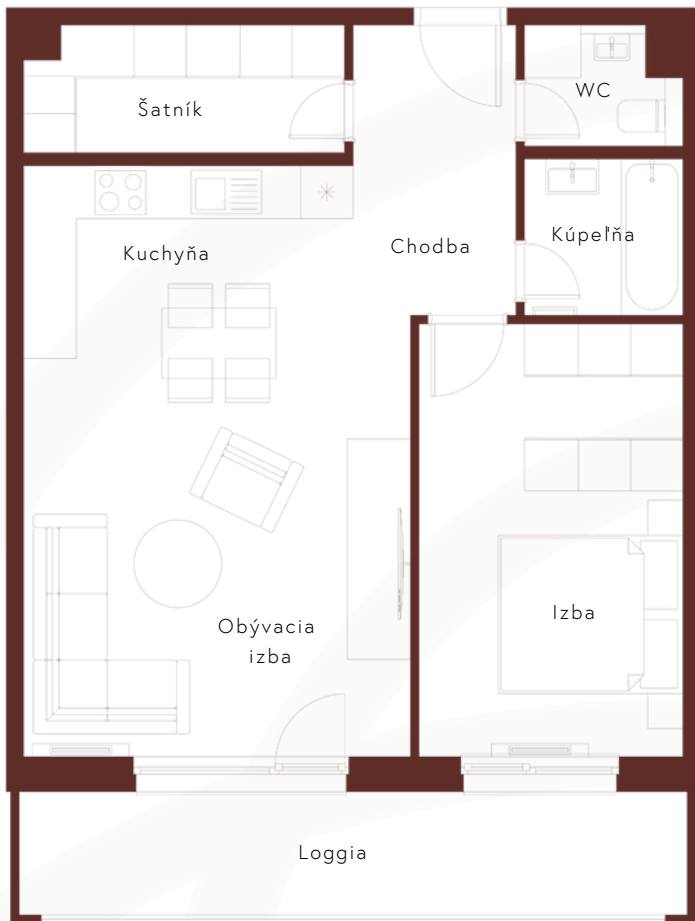

BYT 14 | PODLAŽIE

2 IZBOVÝ BYT

1. CHODBA	6,13 m ²
2. ŠATNÍK	5,09 m ²
3. SPÁLŇA	14,78 m ²
4. KÚPEĽŇA	3,20 m ²
5. WC	2,08 m ²
6. KUCHYŇA	6,78 m ²
7. OBÝVACIA IZBA	22,01 m ²
ÚŽITKOVÁ PLOCHA BYTU	60,07 m²
8. LOGGIA	10,64 m ²
CELKOVÁ PLOCHA BYTU	70,71 m²