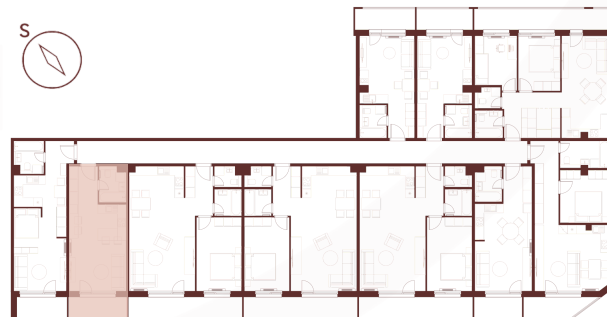

BYT 21 | PODLAŽIE

1 IZBOVÝ BYT

1. CHODBA	4,85 m ²
2. KÚPEĽŇA	3,70 m ²
3. KUCHYŇA	9,12 m ²
4. OBÝVACIA IZBA	12,83 m ²
ÚŽITKOVÁ PLOCHA BYTU	30,50 m²
5. LOGGIA	5,64 m ²
CELKOVÁ PLOCHA BYTU	36,14 m²

PÔDORYS PODLAŽIA

*DISPOZÍCIE A VÝMERY SÚ PREDBEŽNÉ A NEMUSIA BYŤ TOTOŽNÉ S REALIZAČNÝM PROJEKTOM. ZAKRESLENIE NÁBYTKU JE ILUSTRATÍVNE A NÁBYTOK NIE JE SÚČASŤOU.