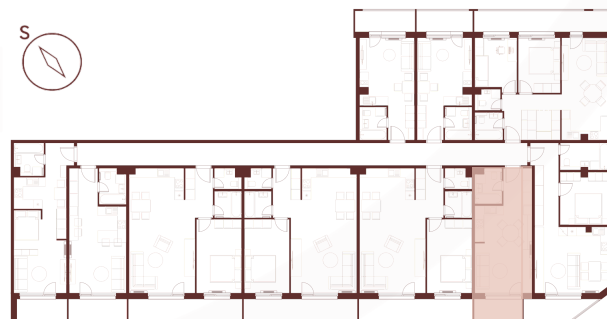

BYT 25 | PODLAŽIE

1 IZBOVÝ BYT

1. CHODBA	4,75 m ²
2. KÚPEĽŇA	3,62 m ²
3. KUCHYŇA	9,12 m ²
4. OBÝVACIA IZBA	12,95 m ²
ÚŽITKOVÁ PLOCHA BYTU	30,44 m²
5. LOGGIA	4,63 m ²
CELKOVÁ PLOCHA BYTU	35,07 m²

PŌDORYS PODLAŽIA