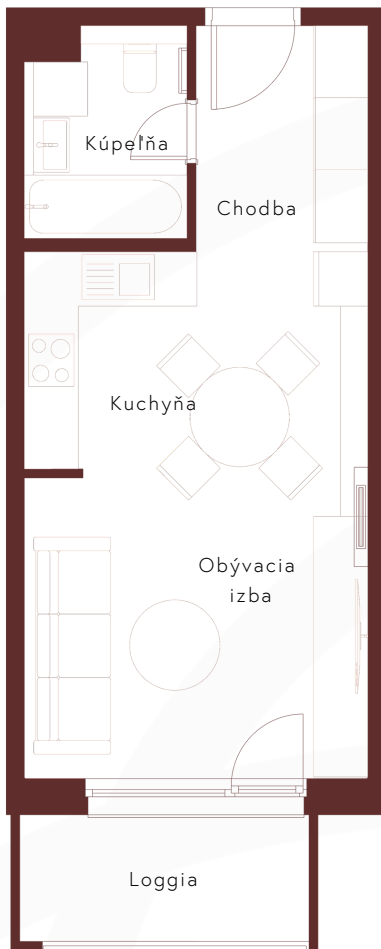

BYT 25 | PODLAŽIE

1 IZBOVÝ BYT

1. CHODBA	4,75 m ²
2. KÚPEĽŇA	3,62 m ²
3. KUCHYŇA	9,12 m ²
4. OBÝVACIA IZBA	12,95 m ²
ÚŽITKOVÁ PLOCHA BYTU	30,44 m²
5. LOGGIA	4,63 m ²
CELKOVÁ PLOCHA BYTU	35,07 m²

PŌDORYS PODLAŽIA