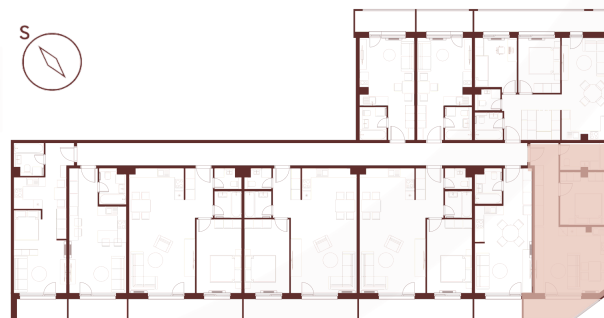

BYT 26 | PODLAŽIE

2 IZBOVÝ BYT

1. CHODBA	9,37 m ²
2. KÚPEĽŇA	5,63 m ²
3. IZBA	11,53 m ²
4. OBÝVACIA IZBA	21,84 m ²
ÚŽITKOVÁ PLOCHA BYTU	48,37 m²
5. LOGGIA	5,99 m ²
CELKOVÁ PLOCHA BYTU	54,36 m²

PÔDORYS PODLAŽIA