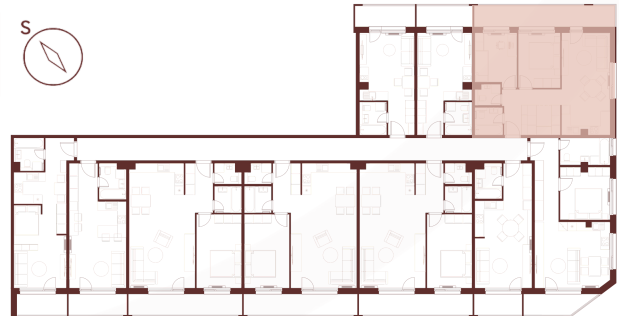

BYT 27 | PODLAŽIE

3 IZBOVÝ BYT

1. CHODBA, ŠATNÍK	11,71 m ²
2. SPÁLŇA	10,29 m ²
3. IZBA	9,60 m ²
4. KÚPEĽŇA	3,16 m ²
5. WC	2,02 m ²
6. KUCHYŇA	6,25 m ²
7. OBÝVACIA IZBA	15,56 m ²
ÚŽITKOVÁ PLOCHA BYTU	58,59 m²
8. LOGGIA	13,63 m ²
CELKOVÁ PLOCHA BYTU	72,22 m²