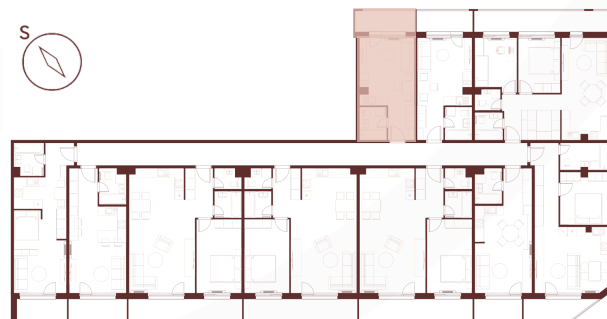

APARTMÁN 29 | PODLAŽIE

1 IZBOVÝ APARTMÁN

1. CHODBA	4,02 m ²
2. KÚPEĽŇA	3,66 m ²
3. OBÝVACIA IZBA	17,00 m ²
ÚŽITKOVÁ PLOCHA BYTU	24,68 m²
4. LOGGIA	5,79 m ²
CELKOVÁ PLOCHA BYTU	30,47 m²

PŌDORYS PODLAŽIA