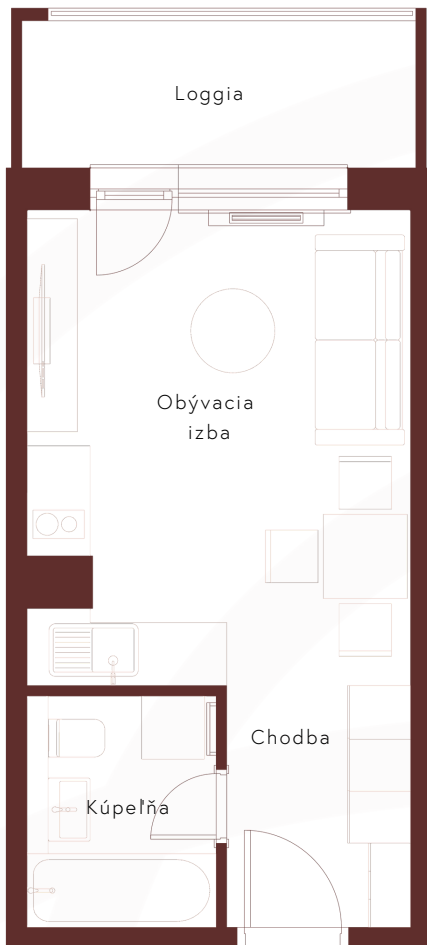

APARTMÁN 29 | PODLAŽIE

1 IZBOVÝ APARTMÁN

1. CHODBA	4,02 m ²
2. KÚPEĽŇA	3,66 m ²
3. OBÝVACIA IZBA	17,00 m ²
ÚŽITKOVÁ PLOCHA BYTU	24,68 m²
4. LOGGIA	5,79 m ²
CELKOVÁ PLOCHA BYTU	30,47 m²

PŌDORYS PODLAŽIA