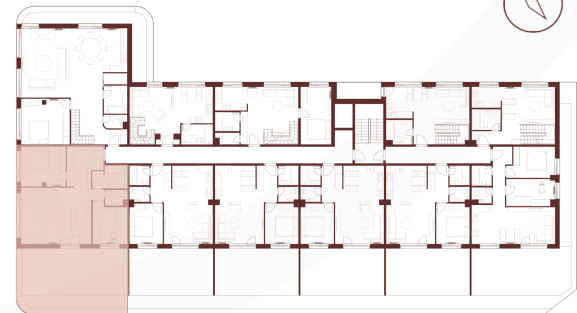

BYT 30 | PODLAŽIE

3 IZBOVÝ BYT

| | |
|-----------------------------|-----------------------------|
| 1. CHODBA | 10,26 m ² |
| 2. SPÁLŇA | 14,22 m ² |
| 3. IZBA | 10,79 m ² |
| 4. KÚPEĽŇA | 5,47 m ² |
| 5. WC | 2,40 m ² |
| 6. KUCHYŇA | 15,27 m ² |
| 7. OBÝVACIA IZBA | 17,71 m ² |
| ÚŽITKOVÁ PLOCHA BYTU | 76,11 m² |
| 8. TERASA | 38,67 m ² |
| CELKOVÁ PLOCHA BYTU | 114,78 m² |