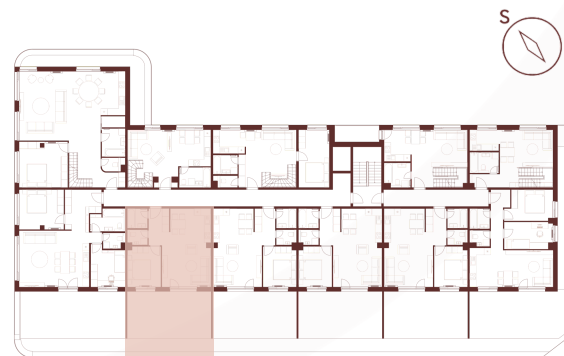

BYT 31 | PODLAŽIE

2 IZBOVÝ BYT

1. CHODBA	6,10 m ²
2. SPÁLŇA	10,76 m ²
3. KÚPEĽŇA	3,15 m ²
4. WC	2,11 m ²
5. KUCHYŇA	12,05 m ²
6. OBÝVACIA IZBA	16,34 m ²
ÚŽITKOVÁ PLOCHA BYTU	50,52 m²
7. TERASA	30,94 m ²
CELKOVÁ PLOCHA BYTU	81,46 m²