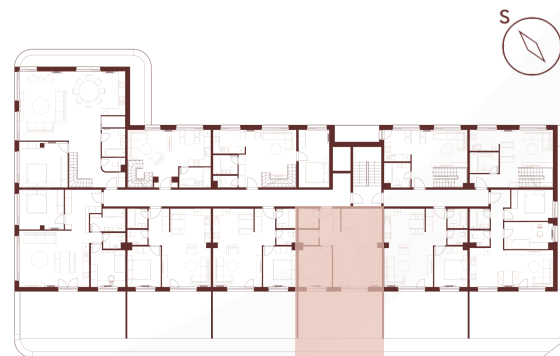

BYT 33 | PODLAŽIE

2 IZBOVÝ BYT

1. CHODBA	6,10 m ²
2. SPÁLŇA	10,76 m ²
3. KÚPEĽŇA	3,15 m ²
4. WC	2,11 m ²
5. KUCHYŇA	12,05 m ²
6. OBÝVACIA IZBA	16,34 m ²
ÚŽITKOVÁ PLOCHA BYTU	50,52 m²
7. TERASA	31,57 m ²
CELKOVÁ PLOCHA BYTU	82,09 m²