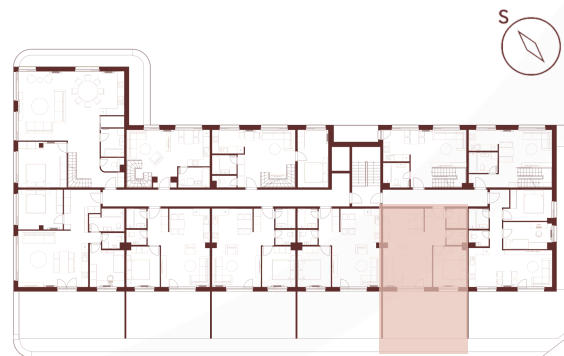

BYT 34 | PODLAŽIE

2 IZBOVÝ BYT

1. CHODBA	6,10 m ²
2. SPÁLŇA	10,76 m ²
3. KÚPEĽŇA	3,15 m ²
4. WC	2,11 m ²
5. KUCHYŇA	12,05 m ²
6. OBÝVACIA IZBA	16,33 m ²
ÚŽITKOVÁ PLOCHA BYTU	50,50 m²
7. TERASA	31,57 m ²
CELKOVÁ PLOCHA BYTU	82,07 m²