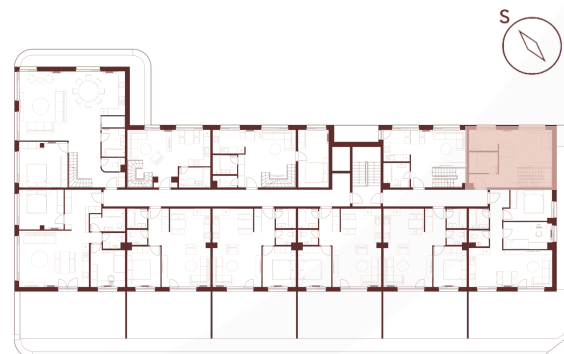

BYT 36 | PODLAŽIE

IV.
III.
II.
I.

2 IZBOVÝ BYT

1. CHODBA	6,01 m ²
2. SCHODY	5,52 m ²
3. KÚPEĽŇA	4,62 m ²
4. KUCHYŇA	4,99 m ²
5. OBÝVACIA IZBA	16,11 m ²
ÚŽITKOVÁ PLOCHA BYTU	37,25 m²
6. TERASA	46,39 m ²
CELKOVÁ PLOCHA BYTU	83,64 m²