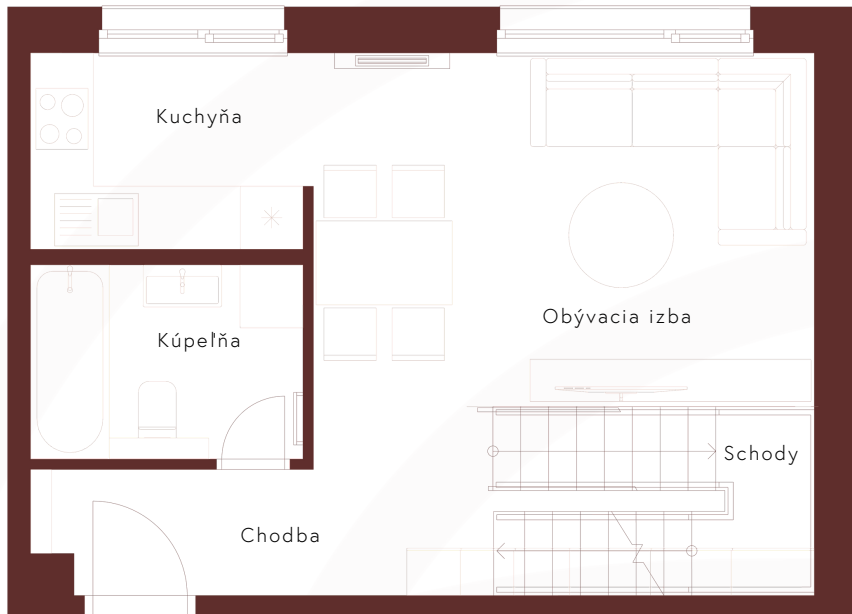

BYT 36 | PODLAŽIE

IV.
III.
II.
I.

2 IZBOVÝ BYT

1. CHODBA	6,01 m ²
2. SCHODY	5,52 m ²
3. KÚPEĽŇA	4,62 m ²
4. KUCHYŇA	4,99 m ²
5. OBÝVACIA IZBA	16,11 m ²
ÚŽITKOVÁ PLOCHA BYTU	37,25 m²
6. TERASA	46,39 m ²
CELKOVÁ PLOCHA BYTU	83,64 m²