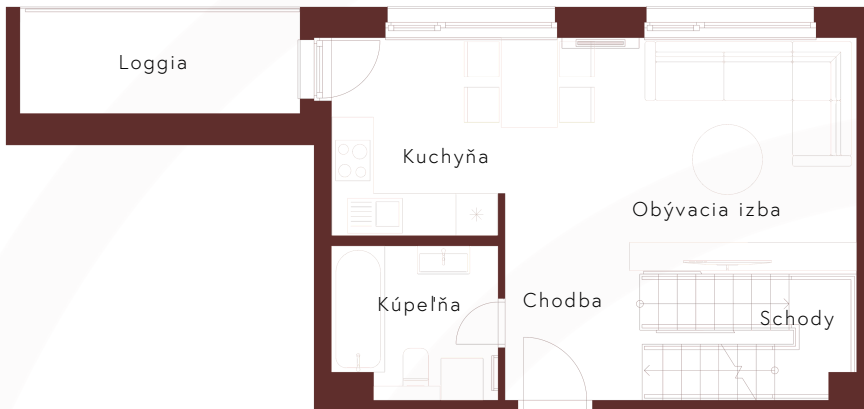

BYT 37 | PODLAŽIE

IV.
III.
II.
I.

2 IZBOVÝ BYT

1. CHODBA	3,46 m ²
2. SCHODY	5,41 m ²
3. KÚPEĽŇA	4,78 m ²
4. KUCHYŇA	6,92 m ²
5. OBÝVACIA IZBA	16,90 m ²
ÚŽITKOVÁ PLOCHA BYTU	37,47 m²
6. LOGGIA	5,76 m ²
7. TERASA	47,54 m ²
CELKOVÁ PLOCHA BYTU	90,77 m²