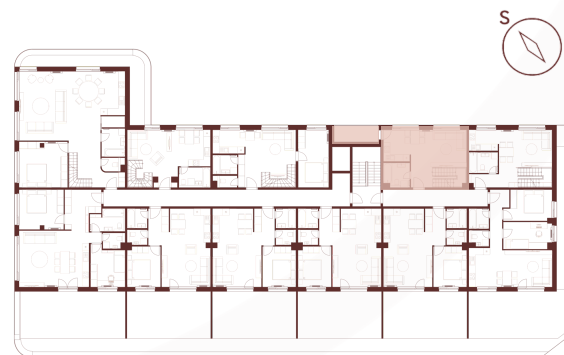

BYT 37 | PODLAŽIE

IV.
III.
II.
I.

2 IZBOVÝ BYT

1. CHODBA	3,46 m ²
2. SCHODY	5,41 m ²
3. KÚPEĽŇA	4,78 m ²
4. KUCHYŇA	6,92 m ²
5. OBÝVACIA IZBA	16,90 m ²
ÚŽITKOVÁ PLOCHA BYTU	37,47 m²
6. LOGGIA	5,76 m ²
7. TERASA	47,54 m ²
CELKOVÁ PLOCHA BYTU	90,77 m²