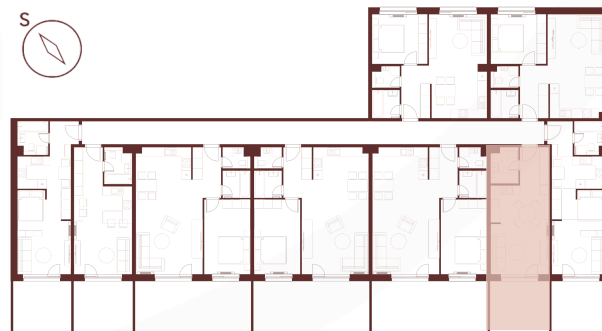

BYT 6 | PODLAŽIE

1 IZBOVÝ BYT

1. CHODBA	4,69 m ²
2. KÚPEĽŇA	3,63 m ²
3. KUCHYŇA	9,06 m ²
4. OBÝVACIA IZBA	13,09 m ²
ÚŽITKOVÁ PLOCHA BYTU	30,47 m²
5. TERASA	12,61 m ²
CELKOVÁ PLOCHA BYTU	43,08 m²

PÔDORYS PODLAŽIA