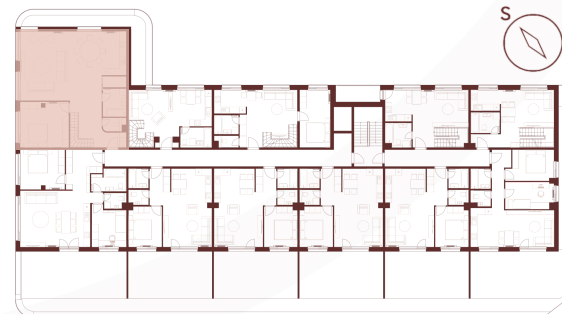

BYT 40 | PODLAŽIE

2 IZBOVÝ BYT

1. ZÁDVERIE	3,00 m ²
2. SPÁĽŇA	17,76 m ²
3. KÚPEĽŇA	5,30 m ²
4. WC	1,80 m ²
5. KUCHYŇA	8,60 m ²
6. OBÝVACIA IZBA	48,32 m ²
7. KOMORA	2,10 m ²
8. SCHODY	8,89 m ²
ÚŽITKOVÁ PLOCHA BYTU	95,77 m²
9. TERASA	92,40 m ²
CELKOVÁ PLOCHA BYTU	188,17 m²