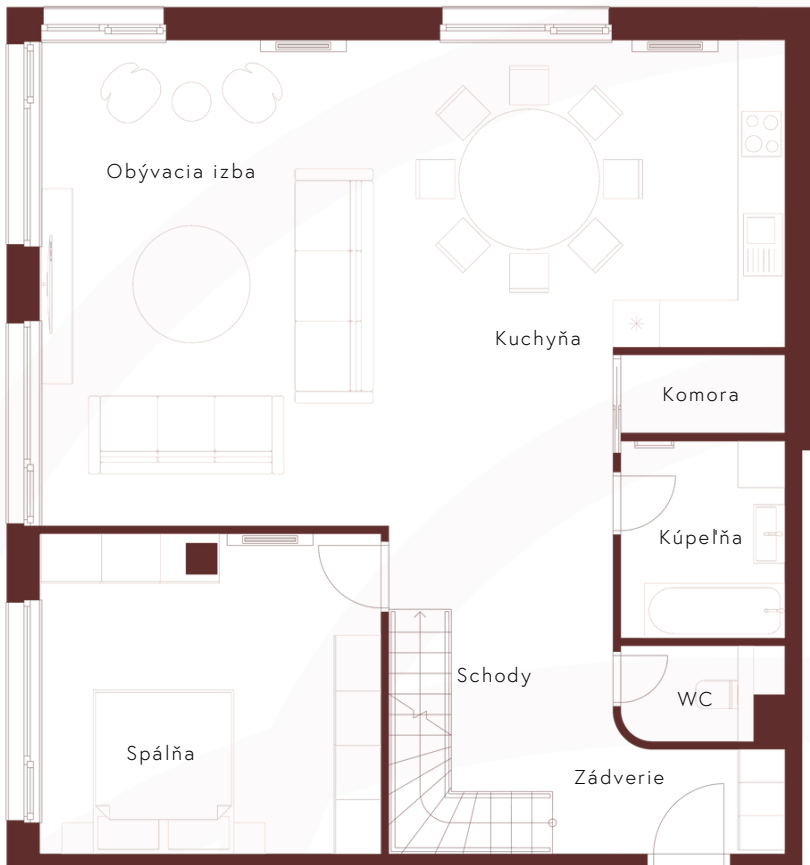

BYT 40 | PODLAŽIE

2 IZBOVÝ BYT

1. ZÁDVERIE	3,00 m ²
2. SPÁĽŇA	17,76 m ²
3. KÚPEĽŇA	5,30 m ²
4. WC	1,80 m ²
5. KUCHYŇA	8,60 m ²
6. OBÝVACIA IZBA	48,32 m ²
7. KOMORA	2,10 m ²
8. SCHODY	8,89 m ²
ÚŽITKOVÁ PLOCHA BYTU	95,77 m²
9. TERASA	92,40 m ²
CELKOVÁ PLOCHA BYTU	188,17 m²